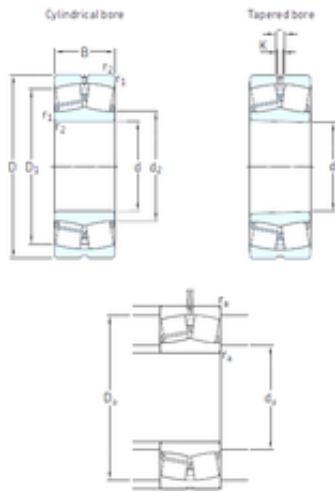

## 50 mm x 90 mm x 23 mm SKF 22210e Bearing

Bearing No. 22210e

Size	50x90x23 mm
Bore Diameter	50 mm
Outer Diameter	90 mm
Width	23 mm
d	50 mm
D	90 mm
B	23 mm
C	23 mm
b	5,5 mm
d2	60 mm
r1 min.	1,1 mm
r2 min.	1,1 mm
D1	79 mm
K	3 mm
da min.	57 mm
Da max.	83 mm
ra max.	1 mm
Weight	0,63 Kg
Basic dynamic load rating (C)	104 kN
Basic static load rating (C0)	108 kN
Fatigue load limit (Pu)	11,8
Reference speed	7000 r/min
Limiting speed	9500 r/min
Calculation factor (e)	0,24
Calculation factor (Y0)	2,8
Calculation factor (Y1)	2,8

22210e Bearing 2D drawings and 3D CAD models